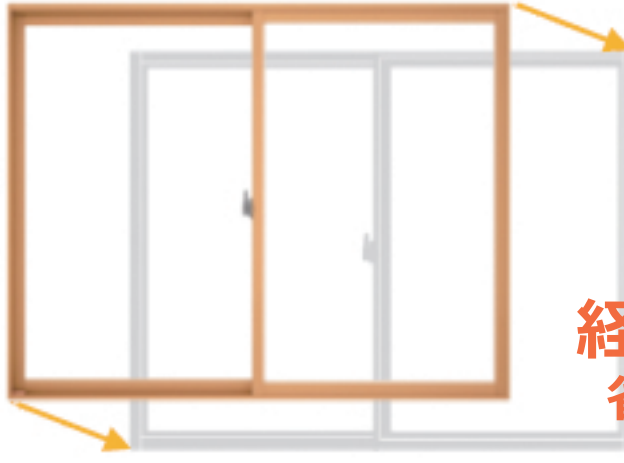

結露軽減

遮音効果

防犯

経済性
省エネ

今ある窓の内側にもうひとつ窓をプラス

戸建にもマンションにも設置可能。和室やキッチン、お風呂場にも! 暑さ寒さ、防音に効果的! 短時間施行で手軽にできる

住宅省エネ2024キャンペーン
超大型補助金で
リフォームチャンス到来!

LIXIL